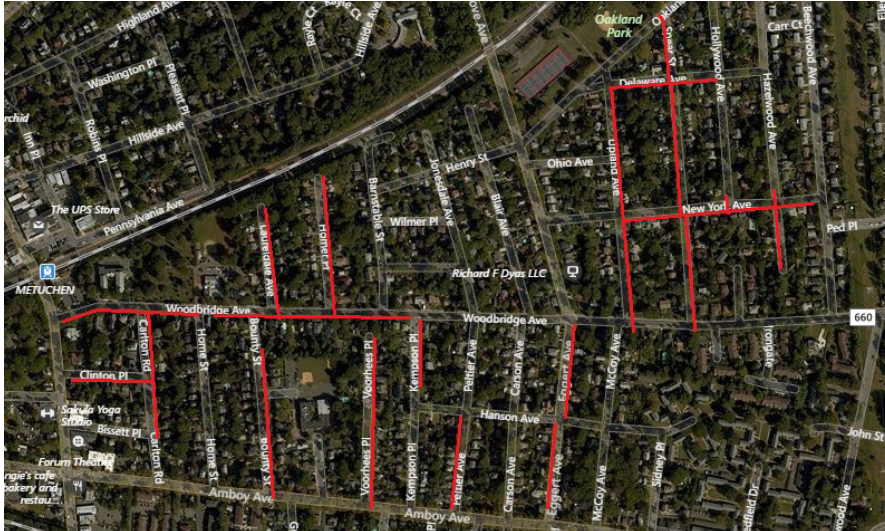

Proyecto de Reemplazo de Tuberías

Project map, affected streets highlighted in red (above)

Woodbridge Avenue, Metuchen

Elizabethtown Gas ofrece el servicio de gas natural seguro y confiable a más de 283,000 clientes en todo el norte de Nueva Jersey. Para garantizar que la seguridad y la confiabilidad se mantengan, ya hemos realizado mejoras significativas en algunas partes de nuestro sistema de distribución de gas natural y tenemos la intención de continuar a través del reemplazo de la infraestructura subterránea vieja con nuevas tuberías, más modernas en los próximos años.