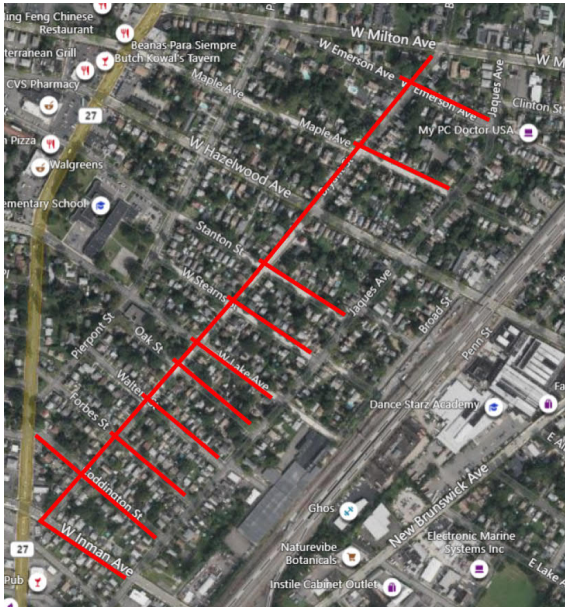

City
Rahway

County
Union

Streets Directly Affected

Bryant Street	W. Emerson Avenue
Coddington Street	W. Hazelwood Avenue
Forbes Street	W. Inman Avenue
Maple Avenue	W. Lake Avenue
Oak Street	W. Milton Avenue
Stanton Street	W. Stearns Street
St. Georges Avenue	Walters Street

Project Information

Hotline: 866.767.5558

Email: etgprojects@sjindustries.com

elizabethtowngas.com/neighborhood

Proyecto de Reemplazo de Tuberías

Mapa del proyecto, calles afectadas resaltadas en rojo (arriba)