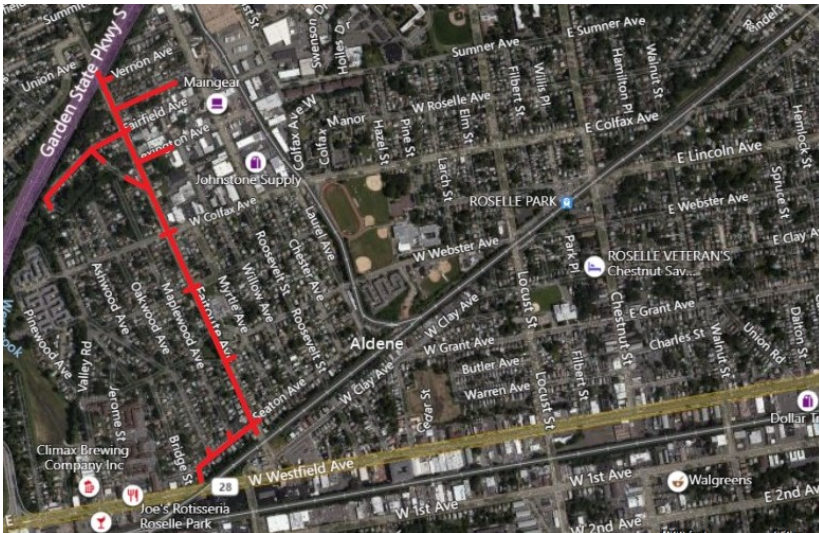

# Proyecto de Reemplazo de Tuberías

Mapa del proyecto, calles afectadas resaltadas en rojo (arriba)

## FAITOUTE AVENUE

Elizabethtown Gas está mejorando nuestro sistema de tuberías de gas natural, que lleva el gas natural en forma segura y fiable a más de 300,000 clientes del norte de Nueva Jersey.

Las obras en este vecindario forman parte del programa continuo de la compañía para reemplazar tuberías y servicios antiguos con nuevas tuberías de plástico más duraderas. En muchos casos, los medidores de gas serán trasladados del interior de las viviendas y los negocios al exterior. La reubicación del medidor de gas en el exterior permite una mayor seguridad y fiabilidad, acceso más sencillo a medidores de gas ante una emergencia o desastre natural y mayor comodidad con el mantenimiento de medidores sin necesidad de que los clientes estén presentes.

### Ciudad

Kenilworth/  
Roselle Park

### Calles directamente afectadas

Amsterdam Avenue	Seaton Avenue
Ashwood Avenue	W. Colfax Avenue
Fairfield Avenue	W. Lincoln Avenue
Faitoute Avenue	W. Webster Avenue
Lexington Avenue	W. Westfield Avenue
Maplewood Avenue	Woodland Avenue
S. Michigan Avenue	